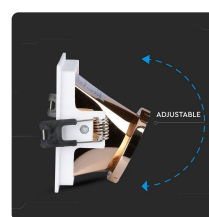

SKU 3167 VT-875-WR

Portafaretto LED da Incasso GU10 Quadrato
Colore Bianco con Supporto Inclinato Oro Rosa

Forma
Quadrata

Specifiche tecniche

Forma	Quadrata	Grado di Protezione	IP20
Materiale	Alluminio + PC	Attacco	GU10
Carico Massimo	35W	Colore	Bianco+Oro rosa
Dimensione	85x85x62mm	Installazione	Incasso
Sezione di Incasso	80x80mm		