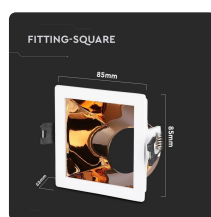

SKU 3167 VT-875-WR

Portafaretto LED da Incasso GU10 Quadrato
Colore Bianco con Supporto Inclinato Oro Rosa

Forma
Quadrata

Specifiche tecniche

Forma	Quadrata	Grado di Protezione	IP20
Materiale	Alluminio + PC	Attacco	GU10
Carico Massimo	35W	Colore	Bianco+Oro rosa
Dimensione	85x85x62mm	Installazione	Incasso
Sezione di Incasso	80x80mm		